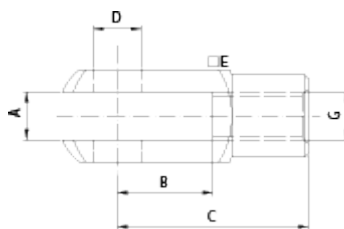

Varenummer: 04HGA56  
Beskrivelse: Stabilus Industry Line Gaffelstykke Stål  
Type GA56 M14x1.5, Ø14 14x28 mm

## Mål

---

AxB = 14x28  
C = 56  
D = 14  
E = 27  
G = M14x1.5